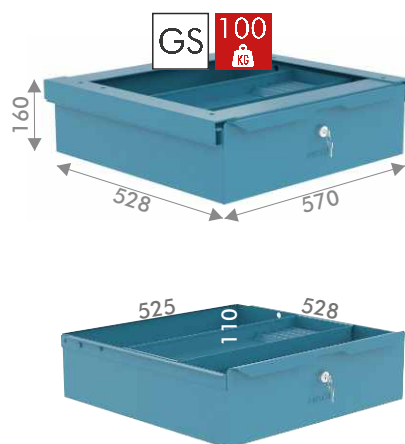

CAJONES TIROIRS DRAWERS

SERIE 129

34,9 Kg

SERIE 132

9 Kg

SERIE 133

8 Kg

SERIE 113

100 Kg

SERIE 113 1 100

28 Kg

SERIE 113 1 200

29 Kg

SERIE 113 2

37 Kg

SERIE 113 3

60 Kg

SERIE 113 4

76 Kg

SERIE 153

100 Kg

SERIE 153 1 100

18 Kg

SERIE 153 1 200