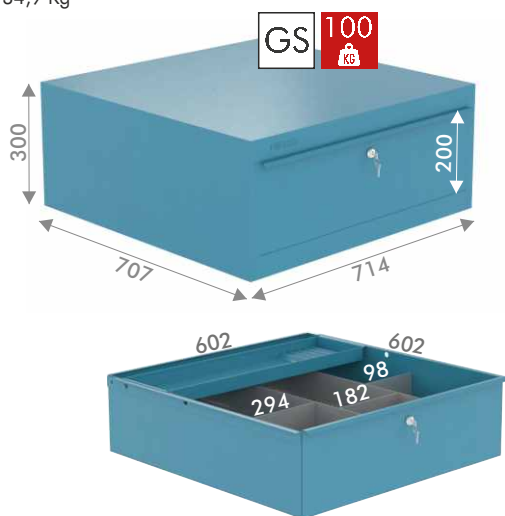

CAJONES TIROIRS DRAWERS

SERIE 129

34,9 Kg

SERIE 132

9 Kg

SERIE 133

8 Kg

SERIE 113

100 Kg

SERIE 113 1 100

28 Kg

SERIE 113 1 200

29 Kg

SERIE 113 2

37 Kg

SERIE 113 3

60 Kg

SERIE 113 4

76 Kg

SERIE 153

100 Kg

SERIE 153 1 100

18 Kg

SERIE 153 1 200

21 Kg

SERIE 153 2

24 Kg

SERIE 153 3

37,5 Kg

SERIE 153 4

43 Kg