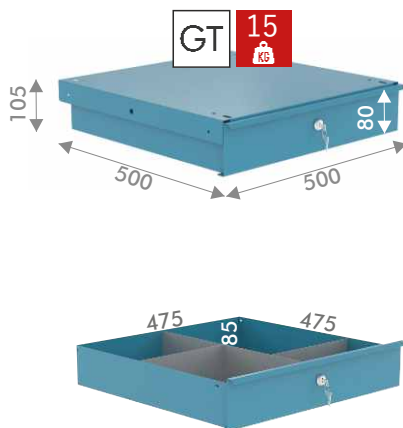

CAJONES TIROIRS DRAWERS

SERIE 129

34,9 Kg

SERIE 132

9 Kg

SERIE 133

8 Kg

SERIE 113

100 Kg

SERIE 113 1 100

28 Kg

SERIE 113 1 200

29 Kg

SERIE 113 2

37 Kg

SERIE 113 3

60 Kg

SERIE 113 4

76 Kg

SERIE 153

100 Kg

SERIE 153 1 100

18 Kg

SERIE 153 1 200