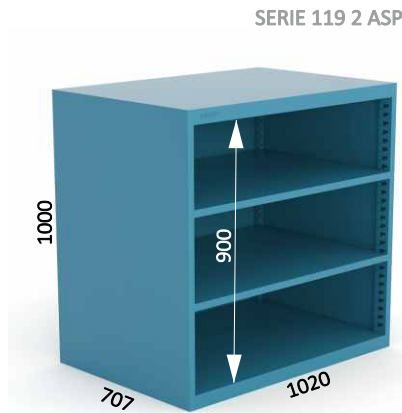

FICHA TÉCNICA / FICHE TECHNIQUE / TECHNICAL SHEET

SERIE 119 ASP

SERIE 119 4 ASP

55,5 Kg
 1100 x 750 x 900 mm

70 Kg
 1100 x 750 x 1200 mm

84,5 Kg
 1100 x 750 x 1600 mm

Componentes
Composants
Components

Material Matériel / Material

Características
Caractéristiques
Characteristics

Estanterías graduables cada 25 mm.
Étagères réglables chaque 25 mm.
Adjustable shelves every 25 mm.

Cartón individual y palet.
Carton simple et palette.
Single cardboard and pallet.