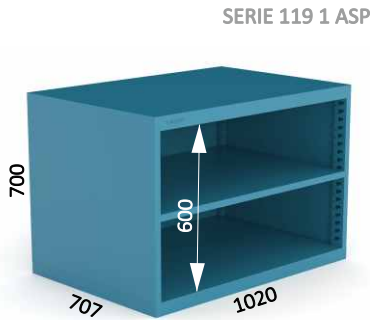

FICHA TÉCNICA / FICHE TECHNIQUE / TECHNICAL SHEET

SERIE 119 ASP

SERIE 119 4 ASP

55,5 Kg
 1100 x 750 x 900 mm

70 Kg
 1100 x 750 x 1200 mm

84,5 Kg
 1100 x 750 x 1600 mm

Componentes
Composants
Components

Material Matériel / Material

Características
Caractéristiques
Characteristics

Estanterías graduables cada 25 mm.
Étagères réglables chaque 25 mm.
Adjustable shelves every 25 mm.

Cartón individual y palet.
Carton simple et palette.
Single cardboard and pallet.