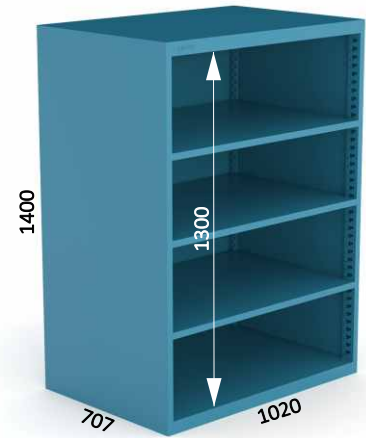

FICHA TÉCNICA / FICHE TECHNIQUE / TECHNICAL SHEET

SERIE 119 ASP

SERIE 119 4 ASP

55,5 Kg
 1100 x 750 x 900 mm

70 Kg
 1100 x 750 x 1200 mm

84,5 Kg
 1100 x 750 x 1600 mm

Componentes
Composants
Components

Material Matériel / Material

- Armazón.
Chassis.
Frame.
- Estanterías.
Étagères.
Shelves.
- Bandejas y cajones.
Plateaux et tiroirs.
Trays and drawers.
- Color
Couleur
Colour

Chapa pulida
Tôle polie
Polished sheet

Chapa pulida
Tôle polie
Polished sheet

Características
Caractéristiques
Characteristics

Estanterías graduables cada 25 mm.
Étagères réglables chaque 25 mm.
Adjustable shelves every 25 mm.

Cartón individual y palet.
Carton simple et palette.
Single cardboard and pallet.