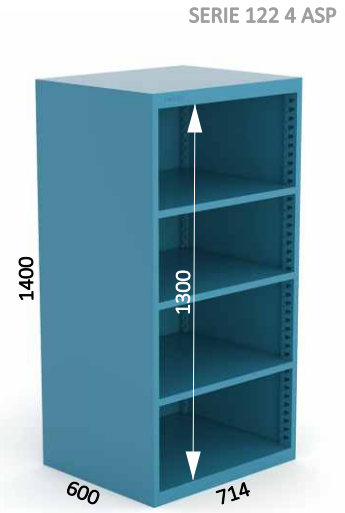

FICHA TÉCNICA / FICHE TECHNIQUE / TECHNICAL SHEET

SERIE 122 ASP

24 Kg
 750 x 650 x 900 mm

35 Kg
 750 x 650 x 1200 mm

48,5 Kg
 750 x 650 x 1600 mm

Componentes
Composants
Components

Material Matériel / Material

- Armazón.
Chassis.
Frame.
- Estanterías.
Étagères.
Shelves.
- Bandejas y cajones.
Plateaux et tiroirs.
Trays and drawers.
- Color
Couleur
Colour

Chapa pulida
Tôle polie
Polished sheet

Chapa pulida
Tôle polie
Polished sheet

Características
Caractéristiques
Characteristics

Estanterías graduables cada 25 mm.
Étagères réglables chaque 25 mm.
Adjustable shelves every 25 mm.

Cartón individual y palet.
Carton simple et palette.
Single cardboard and pallet.

SERIE 122 BG

4,5 Kg

Estantería graduable
Étagère réglable
Adjustable shelf