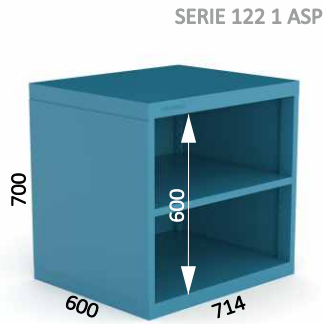

FICHA TÉCNICA / FICHE TECHNIQUE / TECHNICAL SHEET

SERIE 122 ASP

24 Kg
 750 x 650 x 900 mm

35 Kg
 750 x 650 x 1200 mm

48,5 Kg
 750 x 650 x 1600 mm

Componentes
Composants
Components

Material Matériel / Material

- Armazón.
Chassis.
Frame.
- Estanterías.
Étagères.
Shelves.
- Bandejas y cajones.
Plateaux et tiroirs.
Trays and drawers.
- Color
Couleur
Colour

Chapa pulida
Tôle polie
Polished sheet

Chapa pulida
Tôle polie
Polished sheet

Características
Caractéristiques
Characteristics

Estanterías graduables cada 25 mm.
Étagères réglables chaque 25 mm.
Adjustable shelves every 25 mm.

Cartón individual y palet.
Carton simple et palette.
Single cardboard and pallet.