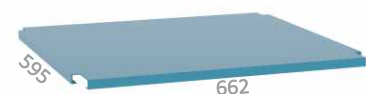

Accesorios opcionales
Accessoires optionnels
Optional accessories

SERIE 122 BG

4,5 Kg

Estantería graduable
Étagère réglable
Adjustable shelf