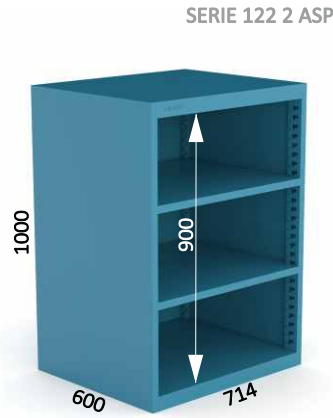

FICHA TÉCNICA / FICHE TECHNIQUE / TECHNICAL SHEET

SERIE 122 ASP

24 Kg
 750 x 650 x 900 mm

35 Kg
 750 x 650 x 1200 mm

48,5 Kg
 750 x 650 x 1600 mm

Componentes
Composants
Components

Material Matériel / Material

- Armazón.
Chassis.
Frame.
- Estanterías.
Étagères.
Shelves.
- Bandejas y cajones.
Plateaux et tiroirs.
Trays and drawers.
- Color
Couleur
Colour

Chapa pulida
Tôle polie
Polished sheet

Chapa pulida
Tôle polie
Polished sheet

Características
Caractéristiques
Characteristics

Estanterías graduables cada 25 mm.
Étagères réglables chaque 25 mm.
Adjustable shelves every 25 mm.

Cartón individual y palet.
Carton simple et palette.
Single cardboard and pallet.