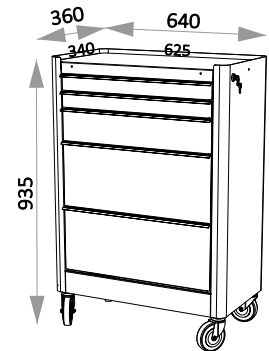

FICHA TÉCNICA / FICHE TECHNIQUE / TECHNICAL SHEET

SERIE 117

670 x 400 x 955 mm

Características / Caractéristiques / Characteristics

Cierre centralizado con llave. Bloqueo persiana.
Verrouillage centralisé avec clé. Verrouillage rideau.
Central locking with key. Shutter blocking.

Guías Simples (apertura 90%)
Glissières Simples (ouverture 90%)
Simple Slides (90% opening)

Incluye sistema antivuelco.
Comprend un système anti-reversement.
Includes anti-roll system.

Carga total repartida, admitida.
Charge totale répartie, admise.
Total load distributed, admitted.