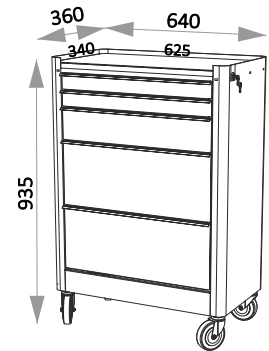

FICHA TÉCNICA / FICHE TECHNIQUE / TECHNICAL SHEET

SERIE 117

670 x 400 x 955 mm

Características / Caractéristiques / Characteristics

Cierre centralizado con llave. Bloqueo persiana.
Verrouillage centralisé avec clé. Verrouillage rideau.
Central locking with key. Shutter blocking.

Guías Simples (apertura 90%)
Glissières Simples (ouverture 90%)
Simple Slides (90% opening)

Incluye sistema antivuelco.
Comprend un système anti-reversement.
Includes anti-roll system.

Carga total repartida, admitida.
Charge totale répartie, admise.
Total load distributed, admitted.