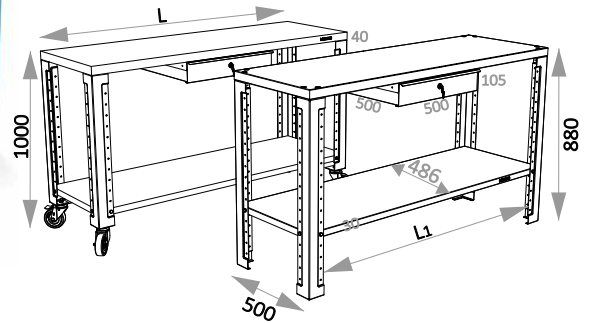

FICHA TÉCNICA / FICHE TECHNIQUE / TECHNICAL SHEET

SERIE 121

SERIE 121 R

SERIE 121

Componentes / Composants / Components

Material Matériel Material

Patas.
Pieds.
Legs.

Chapa pulida
Tôle polie
Polished sheet

2 mm

Color
Couleur
Colour

Azul martelé
Bleu martelé
Hammered blue

Color opcional
Couleur sur demande
Choice of colours

Acabado Finition / Finishing

Pintado y secado a estufa, previo desengrasado y fosfatado.
Peint et sèche au four après dégraissage et phosphatage.
Painted and drying oven prior degreasing and phosphate.

Bandeja inferior.
Plateau inférieur.
Bottom tray.

Chapa galvanizada
Tôle galvanisée
Galvanised sheet

e: 2 mm
H: 30 mm

Encimera.
Plan de travail.
Worktop. 1

D M
MDF
MDF

40 mm

Encimera.
Plan de travail.
Worktop. 5

Chapa galvanizada
Tôle galvanisée
Galvanised sheet

e: 2 mm
H: 40 mm

Características

Caractéristiques / Characteristics

Se entrega desmontado.
Livraison démonté.
Supplied disassembled.

Montaje con tornillos, incluidos.
Assemblage avec vis, inclus.
Assembly with screws, included.

Bandeja inferior graduable cada 50 mm.
Plateau inférieur réglable chaque 50 mm.
Bottom tray adjustable every 50 mm.

Encimeras (DM-Chapa galvanizada)
Plan de travail (MDF-Tôle galvanisée)
Worktop (MDF-Galvanised metal sheet)

Ruedas de goma giratorias 2 con freno.
Roues en caoutchouc pivotant 2 avec frein.
Rubber wheels swivel 2 with brake.

Ø 100mm
H 135mm

Cartón individual.
Carton simple.
Single cardboard.

SERIES / SÉRIES / SERIES