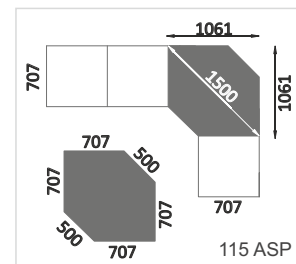

 54 Kg

 Las bandejas están soldadas, no pueden ser graduables.
Les plateaux sont soudés et non réglables.
Trays are welded, they cannot be adjustable.

Ref. 122 4 ASP CA

 109 Kg

Ref. 122 2 ASP CA

 77 Kg

Ref. 122 1 ASP CA