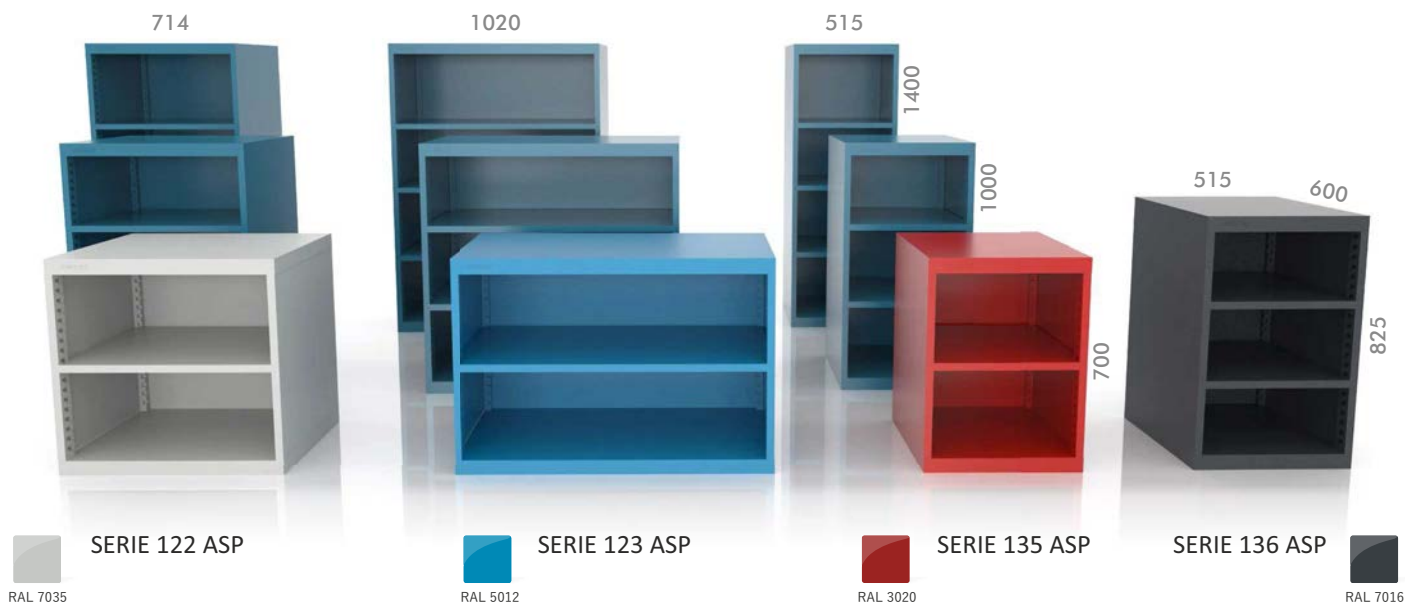

- Ref. 115 - 122 BG ASP
- Ref. 119 - 123 BG ASP
- Ref. 135 BG ASP
- Ref. 143 BG ASP

Estanteria graduable.
Étagère réglable.
Adjustable shelf.

ejemplos
exemples
exemples

Para colores no estándar hay coste adicional (consultar condiciones).
 Pour les couleurs non standard il y a un coût supplémentaire (consulter les conditions).
 For non-standard colours there is an additional cost (consult conditions).