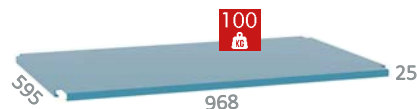

Armarios sin puertas metálicos.
Armoires sans portes métalliques.
Metal cabinets without doors.

1 mm

Combinable con nuestros armarios con cajones.
Combinable avec nos armoires à tiroirs.
Combinable with our cabinets with drawers.