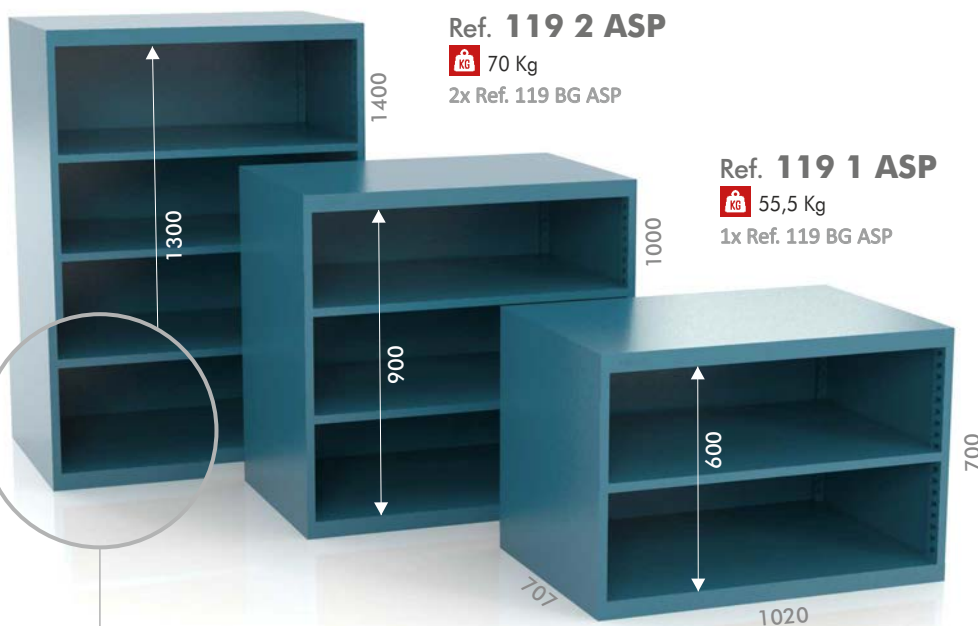

Ref. 119 1 ASP

55,5 Kg

1x Ref. 119 BG ASP

Accesorios opcionales Accessoires optionnels Optional accessories

Ref. 119 BG ASP

6,5 Kg

Estanteria graduable
Étagère réglable
Removable shelf

Armarios sin puertas metálicos.
Armoires sans portes métalliques.
Metal cabinets without doors.

1 mm

Combinable con nuestros armarios con cajones.
Combinable avec nos armoires à tiroirs.
Combinable with our cabinets with drawers.