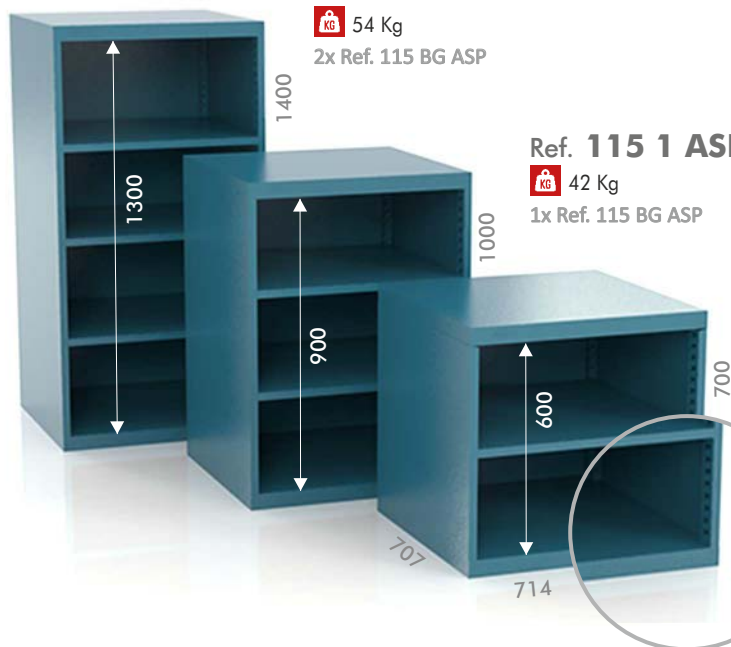

 42 Kg

1x Ref. 115 BG ASP

Accesorios opcionales Accessoires optionnels Optional accessories

Ref. 115 BG ASP

 5 Kg

 Estanteria graduable
Étagère réglable
Removable shelf

Armarios sin puertas metálicos.
Armoires sans portes métalliques.
Metal cabinets without doors.