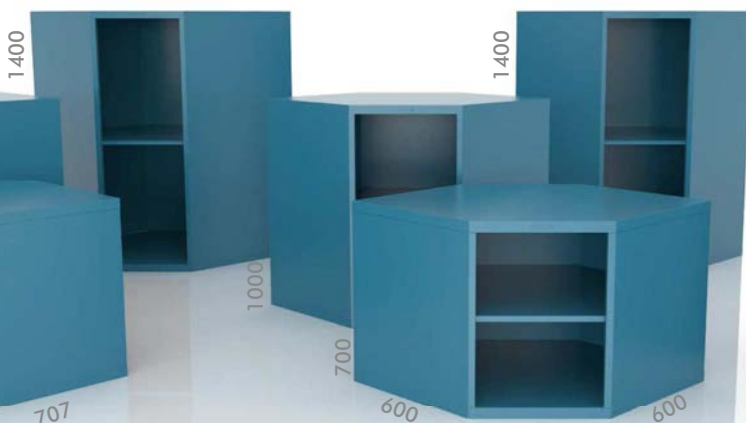

Ref. 122 ASP CA