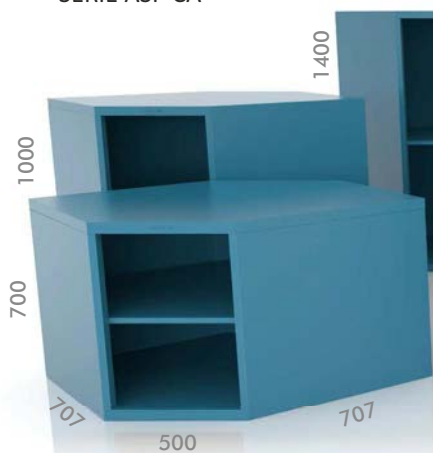

SERIE ASP CA

Ref. 115 ASP CA