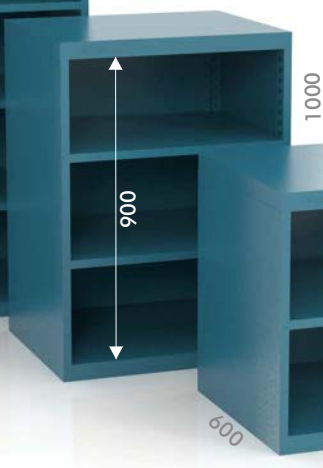

Ref. 122 1 ASP

24 Kg
1x Ref. 122 BG ASP