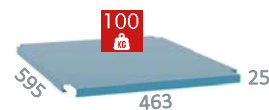

SERIE 136 ASP

Ref. 136 2 ASP

 27 Kg
2x Ref. 135 BG ASP

Accesorios opcionales
Accessoires optionnels
Optional accessories

Ref. 135 BG ASP

 3,5 Kg
Estanteria graduable
Étagère réglable
Removable shelf

Armarios sin puertas metálicos.
Armoires sans portes métalliques.
Metal cabinets without doors.