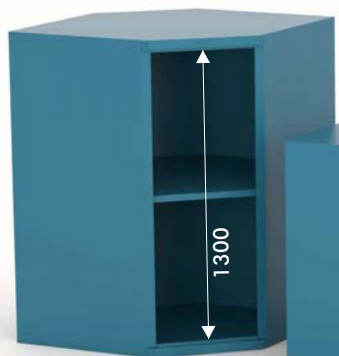

SERIE ASP CA

Ref. 115 4 ASP CA

116 Kg

Ref. 115 2 ASP CA

82 Kg