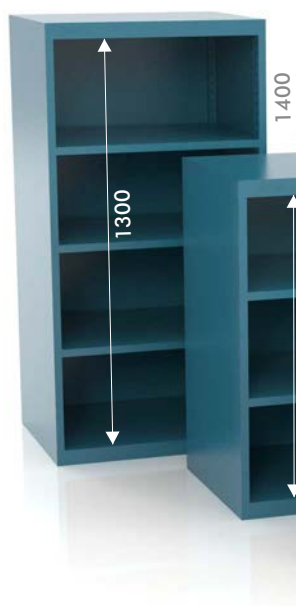

SERIE 122 ASP

Ref. 122 4 ASP

48,5 Kg
3x Ref. 122 BG ASP

Ref. 122 2 ASP

35 Kg
2x Ref. 122 BG ASP