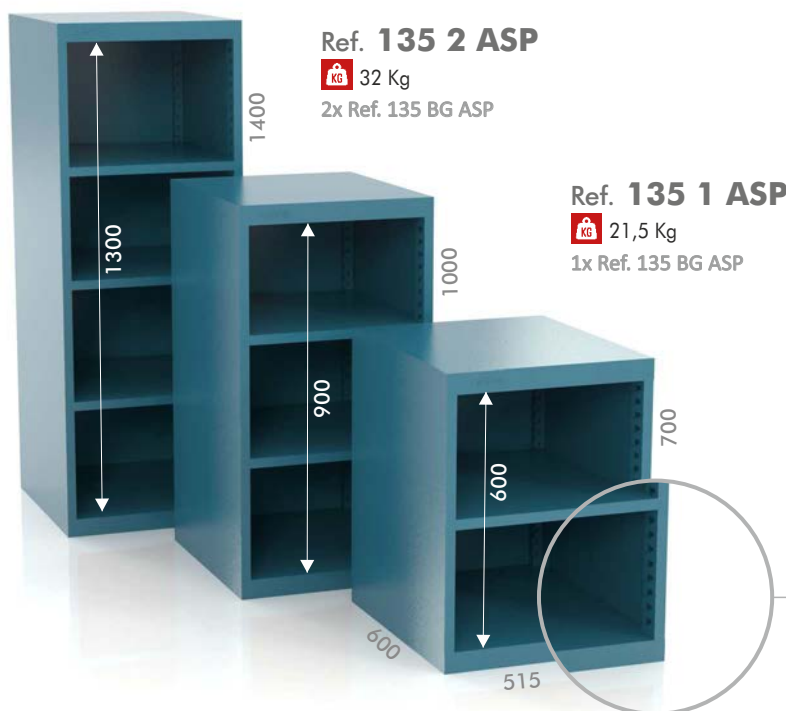

Ref. 135 2 ASP

32 Kg

2x Ref. 135 BG ASP

Ref. 135 1 ASP

21,5 Kg

1x Ref. 135 BG ASP

Accesorios opcionales
Accessoires optionnels
Optional accessories

Ref. 135 BG ASP

3,5 Kg

Estanteria graduable
Étagère réglable
Removable shelf

Armarios sin puertas metálicos.
Armoires sans portes métalliques.
Metal cabinets without doors.

1 mm

Combinable con nuestros armarios con cajones.
Combinable avec nos armoires à tiroirs.
Combinable with our cabinets with drawers.