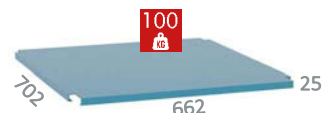

 42 Kg

1x Ref. 115 BG ASP

Accesorios opcionales Accessoires optionnels Optional accessories

Ref. 115 BG ASP

 5 Kg

 Estanteria graduable
Étagère réglable
Removable shelf

Armarios sin puertas metálicos.
Armoires sans portes métalliques.
Metal cabinets without doors.