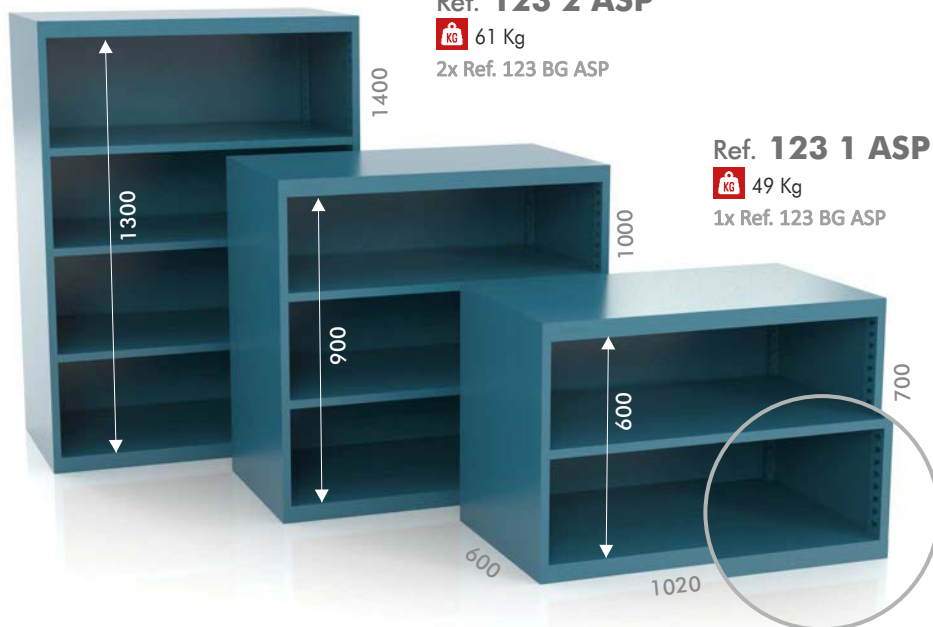

SERIE 123 ASP

Ref. 123 4 ASP

75 Kg

3x Ref. 123 BG ASP

Ref. 123 2 ASP

61 Kg

2x Ref. 123 BG ASP

Ref. 123 1 ASP

49 Kg

1x Ref. 123 BG ASP

Accesorios opcionales
Accessoires optionnels
Optional accessories

Ref. 123 BG ASP

6 Kg

Estanteria graduable
Étagère réglable
Removable shelf

Armarios sin puertas metálicos.
Armoires sans portes métalliques.
Metal cabinets without doors.

1 mm

Combinable con nuestros armarios con cajones.
Combinable avec nos armoires à tiroirs.
Combinable with our cabinets with drawers.

SERIE 135 ASP

Ref. 135 4 ASP

45 Kg

3x Ref. 135 BG ASP