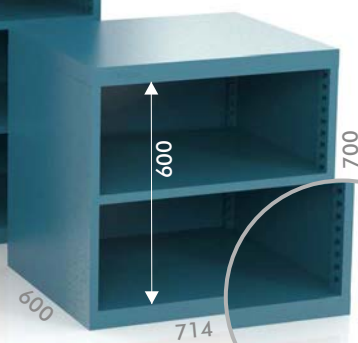

Accesorios opcionales
Accessoires optionnels
Optional accessories

Ref. 122 BG ASP

8 Kg
Estanteria graduable
Étagère réglable
Removable shelf

Armarios sin puertas metálicos.
Armoires sans portes métalliques.
Metal cabinets without doors.

1 mm

Combinable con nuestros armarios con cajones.
Combinable avec nos armoires à tiroirs.
Combinable with our cabinets with drawers.