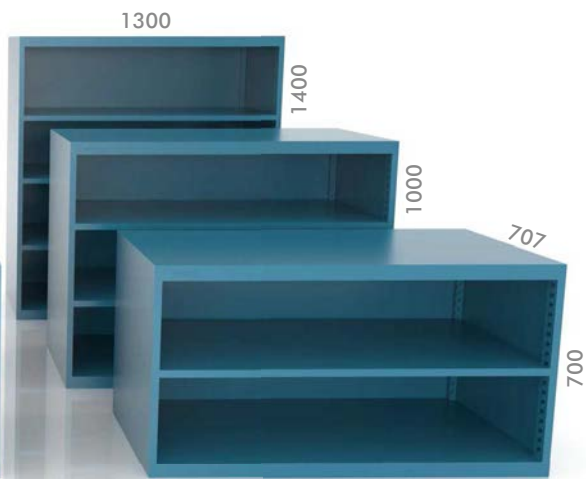

SERIE 143 ASP