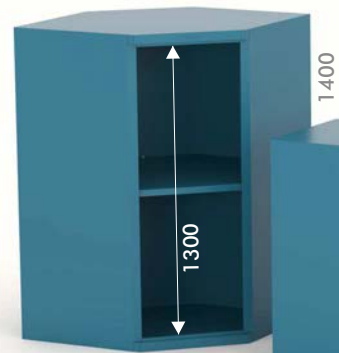

 54 Kg

 Las bandejas están soldadas, no pueden ser graduables.
Les plateaux sont soudés et non réglables.
Trays are welded, they cannot be adjustable.

Ref. 122 4 ASP CA

 109 Kg

Ref. 122 2 ASP CA

 77 Kg

Ref. 122 1 ASP CA

 51 Kg

 sin puertas
sans portes
without doors

OPCIÓN: Puerta.
OPTION: Porte.
OPTION: Door.

Ref. 136 2 ASP CA

 66 Kg

 sin puertas
sans portes
without doors

OPCIÓN: Puerta.
OPTION: Porte.
OPTION: Door.