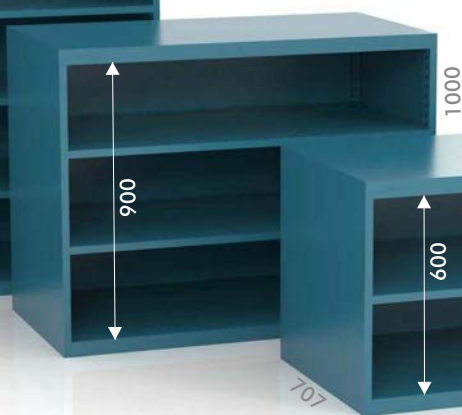

SERIE 143 ASP

Ref. 143 4 ASP

119 Kg
3x Ref. 143 BG ASP

Ref. 143 2 ASP

91,6 Kg
2x Ref. 143 BG ASP

Ref. 143 1 ASP

73,2 Kg
1x Ref. 143 BG ASP

Accesorios opcionales
Accessoires optionnels
Optional accessories

Ref. 143 BG ASP

8 Kg
Estanteria graduable
Étagère réglable
Removable shelf

Armarios sin puertas metálicos.
Armoires sans portes métalliques.
Metal cabinets without doors.

1 mm

Combinable con nuestros armarios con cajones.
Combinable avec nos armoires à tiroirs.
Combinable with our cabinets with drawers.

SERIE 122 ASP

Ref. 122 4 ASP

48,5 Kg
3x Ref. 122 BG ASP

Ref. 122 2 ASP

35 Kg
2x Ref. 122 BG ASP

Ref. 122 1 ASP

24 Kg
1x Ref. 122 BG ASP

Accesorios opcionales
Accessoires optionnels
Optional accessories

Ref. 122 BG ASP

8 Kg
Estanteria graduable
Étagère réglable
Removable shelf

Armarios sin puertas metálicos.
Armoires sans portes métalliques.
Metal cabinets without doors.

1 mm

Combinable con nuestros armarios con cajones.
Combinable avec nos armoires à tiroirs.
Combinable with our cabinets with drawers.