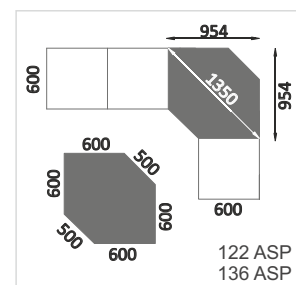

 54 Kg

 Las bandejas están soldadas, no pueden ser graduables.
Les plateaux sont soudés et non réglables.
Trays are welded, they cannot be adjustable.

Ref. 122 4 ASP CA

 109 Kg

Ref. 122 2 ASP CA

 77 Kg

Ref. 122 1 ASP CA

 51 Kg

 sin puertas
sans portes
without doors

OPCIÓN: Puerta.
OPTION: Porte.
OPTION: Door.

Ref. 136 2 ASP CA

 66 Kg

 sin puertas
sans portes
without doors

OPCIÓN: Puerta.
OPTION: Porte.
OPTION: Door.