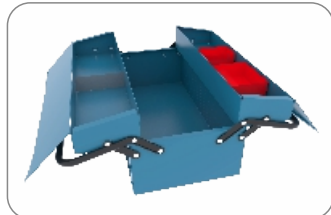

## SERIE 128

Ø 125 mm  
 H 155 mm

Ruedas de goma, 2 fijas y 2 giratorias con freno.  
 Roues en caoutchouc, 2 fixes et 2 pivotantes avec freins.  
 Rubber wheels, 2 fixed and 2 swivel with brake.

Gran capacidad de carga.  
 Capacité de charge élevée.  
 High load capacity.

### option SERIE 102 7

Caja de herramientas 485x245x230mm, 24,4 litros.  
 Caissé à outils 485x245x230mm, 24,4 litres.  
 Stoolbox 485x245x230mm, 24,4 liters.

### option SERIE 138 4 SA

Arcón 530x290x290mm, 44 litros.  
 Coffre 530x290x290mm, 44 litres.  
 Box 530x290x290mm, 44 liters.

Personalizable con colores corporativos.  
 Personnalisable de différente couleurs.  
 Customize with corporate colors.

Bandeja porta-documentos.  
 Plateau porte-documents.  
 Document holder tray.

Arcón remachado al carro.  
 (El arcón se sirve sin candado)  
 Coffre riveté à la dessertte.  
 (Le coffre est servi sans cadenas)  
 Toolbox storage riveted at trolley.  
 (Toolbox is served without a padlock)