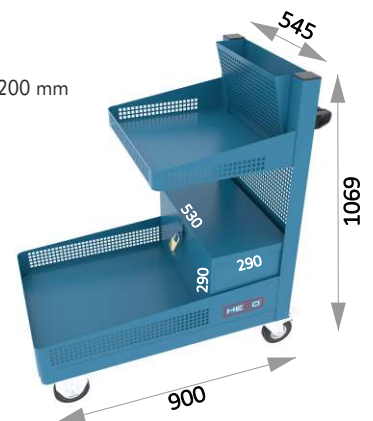

Previsión cierre.  
Prévision fermeture.  
Forecast closure.

Candado con dos llaves.  
Cadenas avec deux clés.  
Padlock with two keys.

PACKS

SERIE 128 pack 1

54 Kg

1000 x 600 x 1200 mm

SERIE 128 pack 2

59 Kg

1000 x 600 x 1200 mm