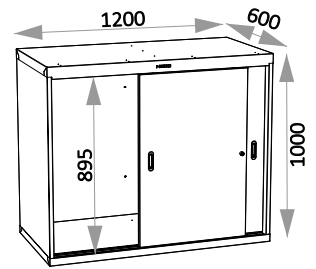

FICHA TÉCNICA / FICHE TECHNIQUE / TECHNICAL SHEET

SERIE 162 PC

95 Kg
 1200 x 800 x 2130 mm

Ref. 162 PC B

63,82 Kg
 1200 x 800 x 1150 mm

Características / Caractéristiques / Characteristics

Apertura de las puertas CORREDERA. Cerradura de pulsador con llave.
Ouverture des portes COULISSANTE. Serrure à bouton-poussoir avec clé.
SLIDEWAY doors opening. Push button lock with key.

Cartón individual y palet.
Carton simple et palette.
Single cardboard and pallet.

GT

50
Kg

Apertura 100%.
Ouverture 100%.
100% opening.

Bandejas graduable cada 25 mm. Necesidad del separador central.
Plateaux réglables chaque 25 mm. Séparateur central requis.
Trays adjustable every 25 mm. Central separator required.

Componentes
Composants / Components

Material Matériel / Material

Armazón y componentes.
Chassis. et composants
Frame and components.

Chapa pulida
Tôle polie
Polished sheet

1 mm

Puertas.
Portes.
Doors.

Chapa pulida
Tôle polie
Polished sheet

0,6 mm

Color
Couleur
Colour

Azul martelé
Bleu martelé
Hammered blue

Acabado Finition / Finishing

Soldado por resistencia, secado a estufa, previo desengrasado y fosfatado.
Soudée par résistance, séchée au four après dégraissage et phosphatage.
Welded by resistance, drying oven prior degreasing and phosphate.