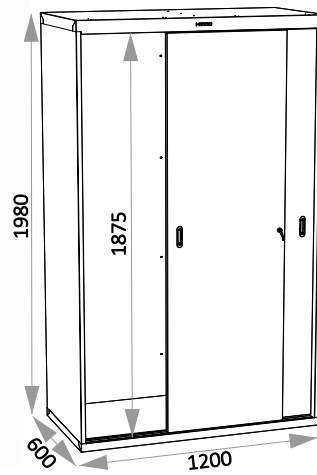

FICHA TÉCNICA / FICHE TECHNIQUE / TECHNICAL SHEET

SERIE 162 PC

Ref. 162 PC

95 Kg
 1200 x 800 x 2130 mm

63,82 Kg
 1200 x 800 x 1150 mm

Características / Caractéristiques / Characteristics

Apertura de las puertas CORREDERA. Cerradura de pulsador con llave.
Ouverture des portes COULISSANTE. Serrure à bouton-poussoir avec clé.
SLIDEWAY doors opening. Push button lock with key.

Cartón individual y palet.
Carton simple et palette.
Single cardboard and pallet.

GT

50
Kg

Apertura 100%.
Ouverture 100%.
100% opening.

Bandejas graduable cada 25 mm. Necesidad del separador central.
Plateaux réglables chaque 25 mm. Séparateur central requis.
Trays adjustable every 25 mm. Central separator required.

Componentes
Composants / Components

Material Matériel / Material

Armazón y componentes.
Chassis. et composants
Frame and components.

Chapa pulida
Tôle polie
Polished sheet

1 mm

Puertas.
Portes.
Doors.

Chapa pulida
Tôle polie
Polished sheet

0,6 mm

Color
Couleur
Colour

Azul martelé
Bleu martelé
Hammered blue

Acabado Finition / Finishing

Soldado por resistencia, secado a estufa, previo desengrasado y fosfatado.
Soudée par résistance, séchée au four après dégraissage et phosphatage.
Welded by resistance, drying oven prior degreasing and phosphate.

Accesorios opcionales
Accessoires optionnels / Optional accessories

Cada bandeja se suministra con 4 ganchos.
Le plateau est fourni avec 4 crochets.
The tray is supplied with 4 hooks.

Cajones opcionales
Tiroirs optionnels / Optional drawers

GT

50
Kg

Guías telescópicas de 50Kg.
Glissières télescopiques de 50Kg.
Telescopic slides of 50 Kg.