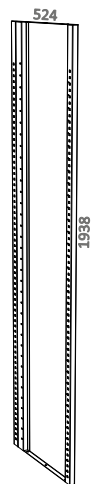

Cada bandeja se suministra con 4 ganchos.
Le plateau est fourni avec 4 crochets.
The tray is supplied with 4 hooks.