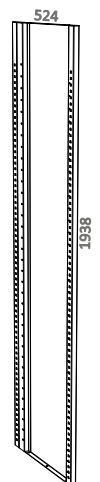

SERIE 162 PC BG
2,83 kg
 1mm

SERIE 162 PC SC
11,62 kg
 1mm

Cada bandeja se suministra con 4 ganchos.
Le plateau est fourni avec 4 crochets.
The tray is supplied with 4 hooks.