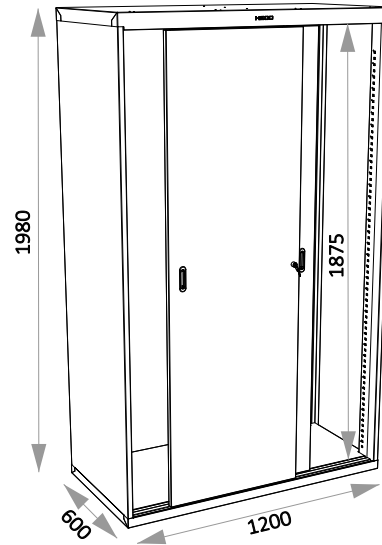

FICHA TÉCNICA / FICHE TECHNIQUE / TECHNICAL SHEET

SERIE 162 PC

95 Kg
 1200 x 800 x 2130 mm

Características / Caractéristiques / Characteristics

Apertura de las puertas CORREDERA. Cerradura de pulsador con llave.
Ouverture des portes COULISSANTE. Serrure à bouton-poussoir avec clé.
SLIDEWAY doors opening. Push button lock with key.

Cartón individual y palet.
Carton simple et palette.
Single cardboard and pallet.

Apertura 100%.
Ouverture 100%.
100% opening.

Bandejas graduable cada 25 mm. Necesidad del separador central.
Plateaux réglables chaque 25 mm. Séparateur central requis.
Trays adjustable every 25 mm. Central separator required.

Componentes
Composants / Components

Material Matériel / Material

Armazón y componentes.
Chassis. et composants
Frame and components.

Chapa pulida
Tôle polie
Polished sheet

1 mm

Puertas.
Portes.
Doors.

Chapa pulida
Tôle polie
Polished sheet

0,6 mm

Color
Couleur
Colour

Azul martelé
Bleu martelé
Hammered blue

Acabado Finition / Finishing

Soldado por resistencia, secado a estufa, previo desengrasado y fosfatado.
Soudée par resistance, sèche au four après dégraissage et phosphatage.
Welded by resistance, drying oven prior degreasing and phosphate.

Accesorios opcionales
Accessoires optionnels / Optional accessories

SERIE 162 TI
 1mm

SERIE 162 PC BG
2,83 kg
 1mm

SERIE 162 PC SC
11,62 kg
 1mm

Cada bandeja se suministra con 4 ganchos.
Le plateau est fourni avec 4 crochets.
The tray is supplied with 4 hooks.

Cajones opcionales
Tiroirs optionnels / Optional drawers

SERIE 162 PC T50 C100
5,64 kg
 1mm

SERIE 162 PC T50 C150
6,43 kg
 1mm

SERIE 162 PC T50 C200
7,26 kg
 1mm

Guías telescópicas de 50Kg.
Glissières télescopiques de 50Kg.
Telescopic slides of 50 Kg.