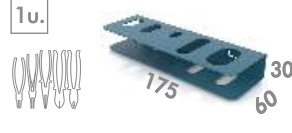

SERIE 110 0 1

Soportes para fijar en paneles metálicos (serie 144) y de madera (serie 109 y 110).
Supports de fixation pour panneaux métalliques (serie 144) et panneaux en bois (serie 109 et 110).
Supports for attaching to metal panels (series 144) and wooden panels (series 109 and 110).

Ref. 110 0 01

- 6 destornilladores
- 6 tournevis
- 6 screwdrivers

Ref. 110 0 02

- Llaves vaso
- Clés douille
- Socket wrenches

Ref. 110 0 03

- Alicates electricista
- Pincas d'électricien
- Electrician pliers

Ref. 110 0 04

- Alicates mecánico
- Pincas mécanicien
- Mechanical pliers

Ref. 110 0 05

- Tenazas
- Tenailles
- Tong s

Ref. 110 0 06

- Tenazas apertura múltiple
- Pincas multiprises
- Multi-opening tong s

Ref. 110 0 07