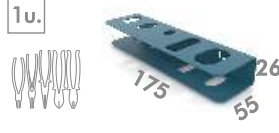

SERIE 110 0 1

Soportes para fijar en paneles metálicos (serie 144) y de madera (serie 109 y 110).
Supports de fixation pour panneaux métalliques (serie 144) et panneaux en bois (serie 109 et 110).
Supports for attaching to metal panels (series 144) and wooden panels (series 109 and 110).

Ref. 110 0 01

- 6 destornilladores
- 6 tournevis
- 6 screwdrivers

Ref. 110 0 02

- Llaves vaso
- Clés douille
- Socket wrenches

Ref. 110 0 03

- Alicates electricista
- Pincas d'électricien
- Electrician pliers

Ref. 110 0 04

- Alicates mecánico
- Pincas mécanicien
- Mechanical pliers

Ref. 110 0 05

- Tenazas
- Tenailles
- Tong s

Ref. 110 0 06

- Tenazas apertura múltiple
- Pincas multiprises
- Multi-opening tong s

Ref. 110 0 07