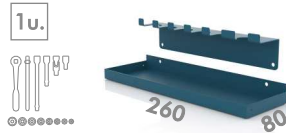

Ref. 110 0 02

- Llaves vaso
- Clés douille
- Socket wrenches