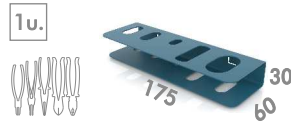

Ref. 110 0 04

- Alicates mecánico
- Pincas mécanicien
- Mechanical pliers