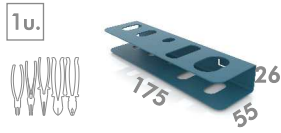

Ref. 110 0 03

- Alicates electricista
- Pincas d'électricien
- Electrician pliers