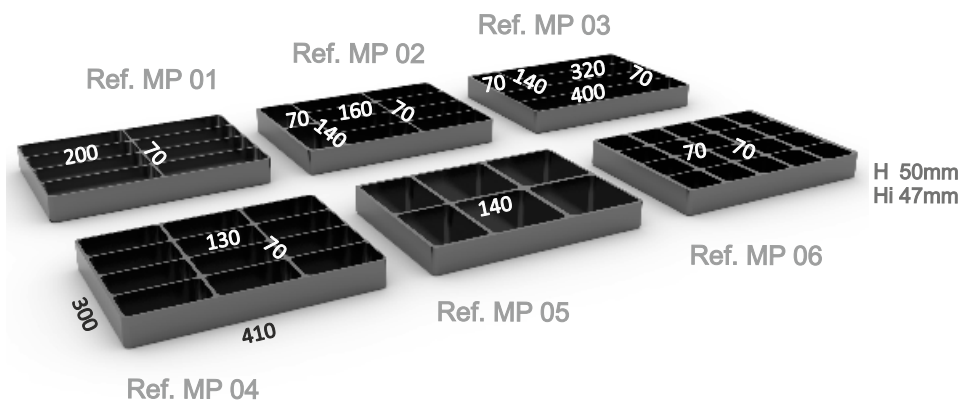

SERIE CP A

CUBETAS EN PS.
 BOITES EN PS.
 PS TRAYS.

CLASIFICADORES
 TRIEUSES
 SORTERS

SERIE MP

CLASIFICADORES ABS
 TRIEUSES ABS
 ABS SORTERS

SERIE PH A

PORTA HERRAMIENTAS
 PORTE OUTILS
 TOOL HOLDER

SERIE PF A

PORTA-FRESAS H25mm
 PORTE-FRAISES H25mm
 PERFORATOR HOLDER H25mm