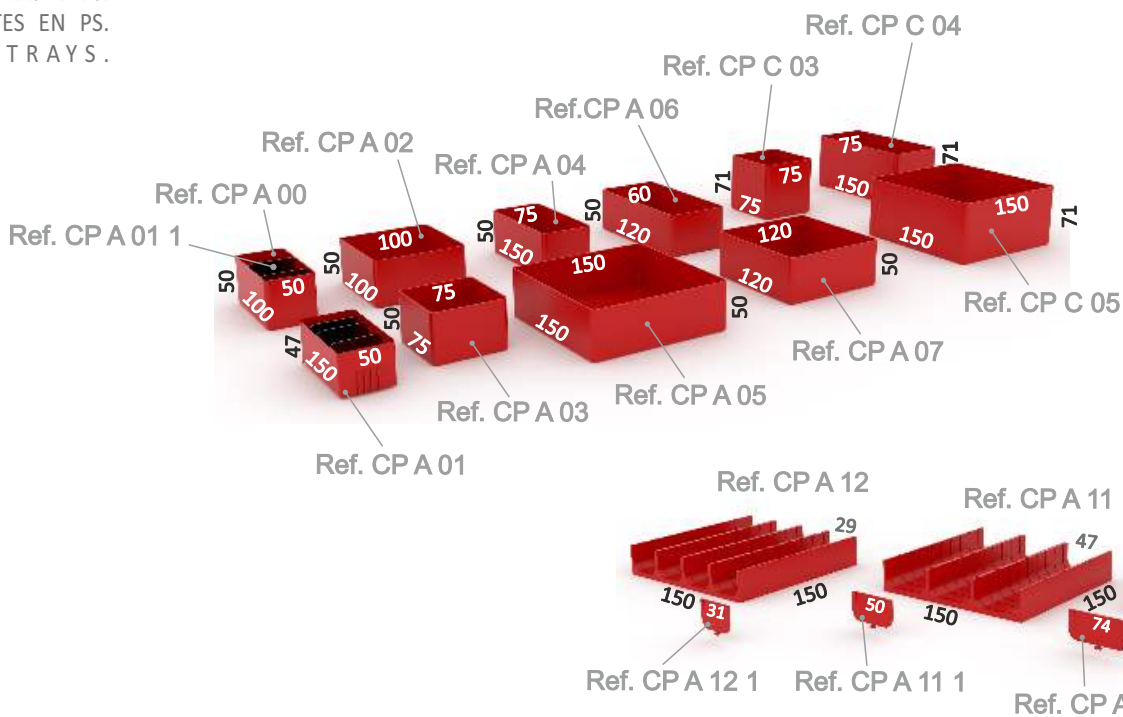

SERIE CP A

CUBETAS EN PS.
 BOITES EN PS.
 PS TRAYS.

CLASIFICADORES
 TRIEUSES
 SORTERS

SERIE MP

CLASIFICADORES ABS
 TRIEUSES ABS
 ABS SORTERS

SERIE PH A

PORTA HERRAMIENTAS
 PORTE OUTILS
 TOOL HOLDER

SERIE PF A

PORTA-FRESAS H25mm
 PORTE-FRAISES H25mm
 PERFORATOR HOLDER H25mm