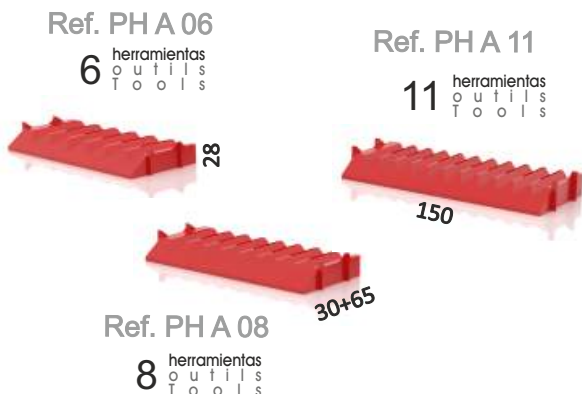

SERIE CP A

CUBETAS EN PS.
 BOITES EN PS.
 PS TRAYS.

CLASIFICADORES
 TRIEUSES
 SORTERS

SERIE MP

CLASIFICADORES ABS
 TRIEUSES ABS
 ABS SORTERS

SERIE PH A

PORTA HERRAMIENTAS
 PORTE OUTILS
 TOOL HOLDER

SERIE PF A

PORTA-FRESAS H25mm
 PORTE-FRAISES H25mm
 PERFORATOR HOLDER H25mm