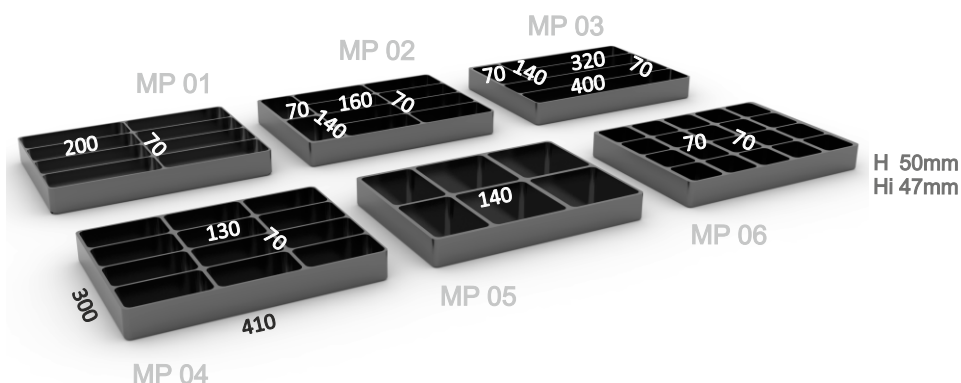

SERIE CP A

CUBETAS EN PS.
 BOITES EN PS.
 PS TRAYS.

CLASIFICADORES
 TRIEUSES
 SORTERS

SERIE MP

CLASIFICADORES ABS
 TRIEUSES ABS
 ABS SORTERS

SERIE PH A

PORTA HERRAMIENTAS
 PORTE OUTILS
 TOOL HOLDER

SERIE PF A

PORTA-FRESAS H25mm
 PORTE-FRAISES H25mm
 PERFORATOR HOLDER H25mm