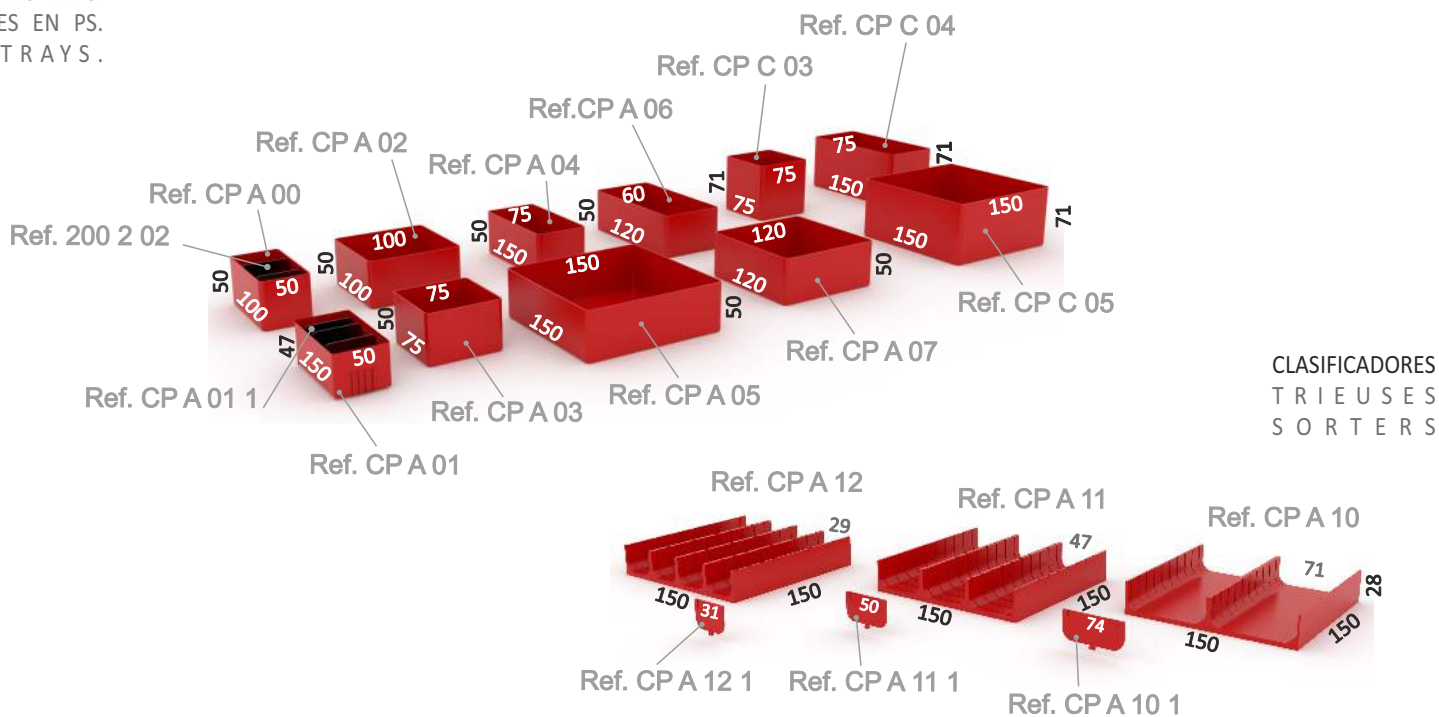

SERIE CP A

CUBETAS EN PS.
 BOITES EN PS.
 PS TRAYS.

CLASIFICADORES
 TRIEUSES
 SORTERS

SERIE MP

CLASIFICADORES ABS
 TRIEUSES ABS
 ABS SORTERS

SERIE PH A

PORTA HERRAMIENTAS
 PORTE OUTILS
 TOOL HOLDER

SERIE PF A

PORTA-FRESAS H25mm
 PORTE-FRAISES H25mm
 PERFORATOR HOLDER H25mm