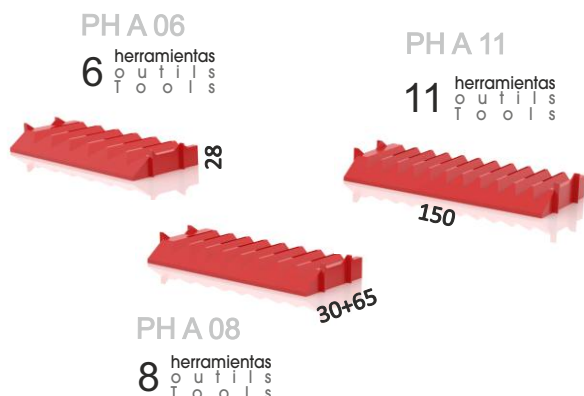

SERIE CP A

CUBETAS EN PS.
 BOITES EN PS.
 PS TRAYS.

CLASIFICADORES
 TRIEUSES
 SORTERS

SERIE MP

CLASIFICADORES ABS
 TRIEUSES ABS
 ABS SORTERS

SERIE PH A

PORTA HERRAMIENTAS
 PORTE OUTILS
 TOOL HOLDER

SERIE PF A

PORTA-FRESAS H25mm
 PORTE-FRAISES H25mm
 PERFORATOR HOLDER H25mm