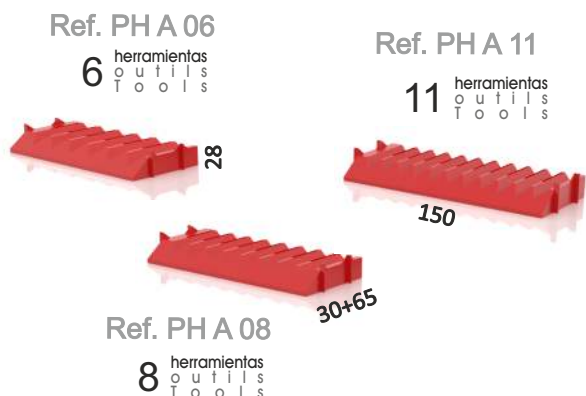

SERIE CP A

CUBETAS EN PS.
 BOITES EN PS.
 PS TRAYS.

CLASIFICADORES
 TRIEUSES
 SORTERS

SERIE MP

CLASIFICADORES ABS
 TRIEUSES ABS
 ABS SORTERS

SERIE PH A

PORTA HERRAMIENTAS
 PORTE OUTILS
 TOOL HOLDER

SERIE PF A

PORTA-FRESAS H25mm
 PORTE-FRAISES H25mm
 PERFORATOR HOLDER H25mm