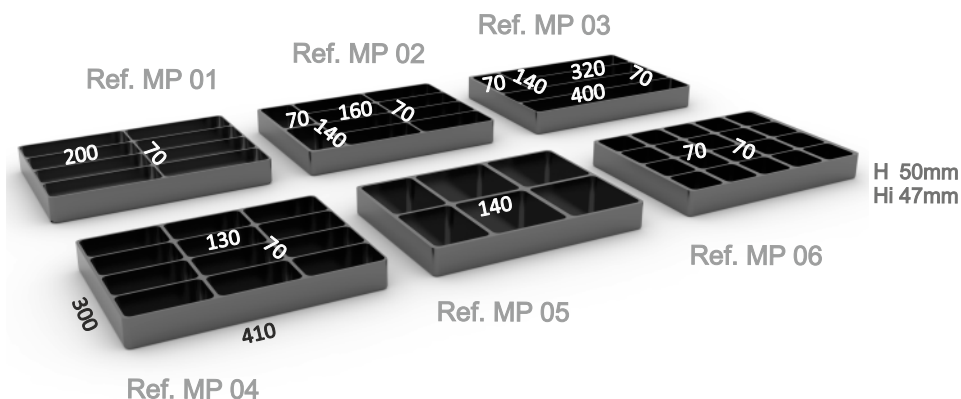

SERIE CP A

CUBETAS EN PS.
 BOITES EN PS.
 PS TRAYS.

CLASIFICADORES
 TRIEUSES
 SORTERS

SERIE MP

CLASIFICADORES ABS
 TRIEUSES ABS
 ABS SORTERS

SERIE PH A

PORTA HERRAMIENTAS
 PORTE OUTILS
 TOOL HOLDER

SERIE PF A

PORTA-FRESAS H25mm
 PORTE-FRAISES H25mm
 PERFORATOR HOLDER H25mm