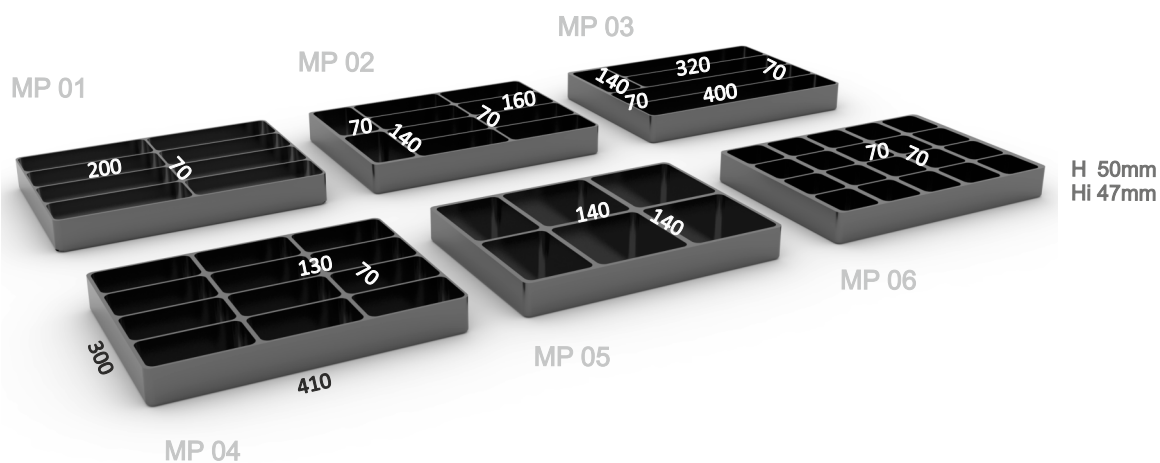

SERIE CP A

CUBETAS EN PS.
 BOITES EN PS.
 PS TRAYS.

CLASIFICADORES
 TRIEUSES
 SORTERS

SERIE MP

CLASIFICADORES ABS
 TRIEUSES ABS
 ABS SORTERS

CONSULTAR DISPONIBILIDAD Hasta fin de existencias
 VÉRIFIER LA DISPONIBILITÉ Jusqu'à épuisement du stock
 CHECK AVAILABILITY Until end of stock