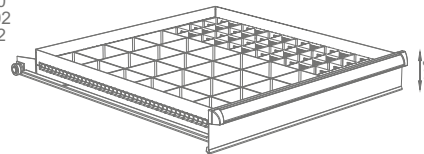

Ref. **115 075 C2**
Hf 075-100
24x CPA 00
24x 200 2 02
24x CPA 02