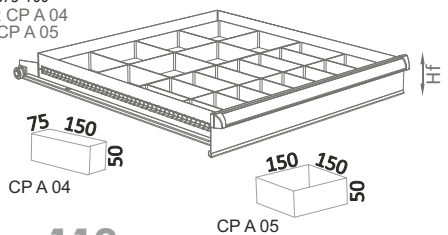

Ref. **115 075 C4**
Hf 075-100
4x CPA 10
4x CPA 11
8x CPA 12

Ref. **115 075 C3**
Hf 075-100
16x CPA 04
8x CPA 05