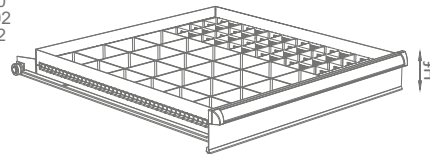

Ref. **115 075 C2**
Hf 075-100
24x CPA 00
24x 200 2 02
24x CPA 02