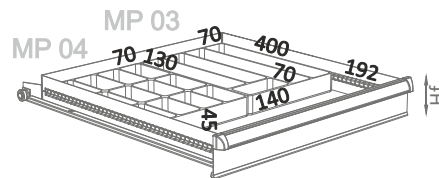

Ref. **115 MP 05-06**
Hf 075-100

Ref. **115 MP 03-04**
Hf 075-100