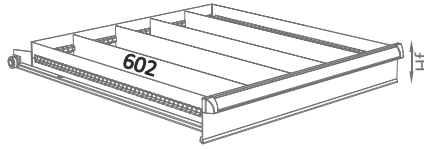

SERIE 115-126-127

Divisiones para cajones según altura frontal.  
Séparateurs des tiroirs selon hauteur de frontal.  
Drawer divisions according to front height.

Ref. **115 Hf D1**  
Hf 050-075-100-125-150-200-250

Ref. **115 Hf D6**  
Hf 050-075-100-125-150-200-250

SERIE 115-126-127

Cubetas para cajones según altura frontal, sólo cajón 75 y 100.  
Boîtes des tiroirs selon hauteur de frontal, tiroir 75 et 100 seulement.  
Drawer trays according to front height, drawer 75 and 100 only.