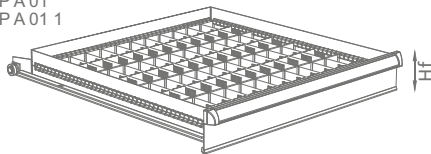

Ref. **115 075 C1**
Hf 075-100
48x CPA 01
48x CPA 01 1