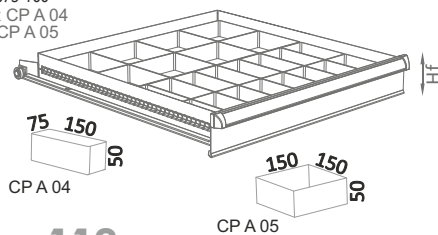

Ref. **115 075 C3**
Hf 075-100
16x CPA 04
8x CPA 05