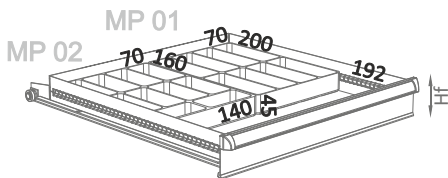

Ref. **115 MP 03-04**
Hf 075-100

Ref. **115 MP 01-02**
Hf 075-100