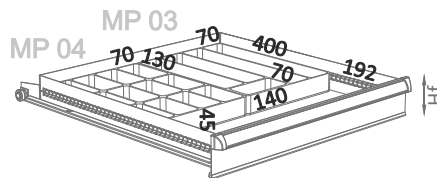

SERIE 115 MP 05-06
Hf 075-100

SERIE 115 MP 03-04
Hf 075-100