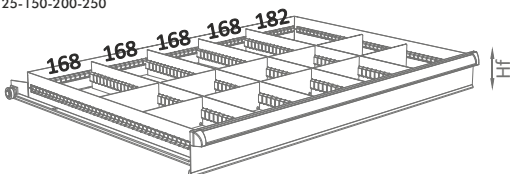

SERIE 119 Hf D3
Hf 050-075-100-125-150-200-250