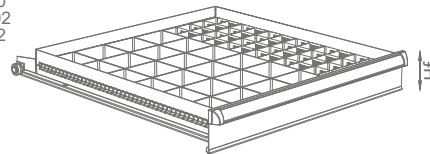

SERIE 115 Hf C2
Hf 075-100
24x CPA 00
24x 200 2 02
24x CPA 02