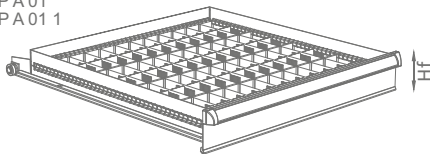

SERIE 115 Hf C1
Hf 075-100
48x CPA 01
48x CPA 01 1