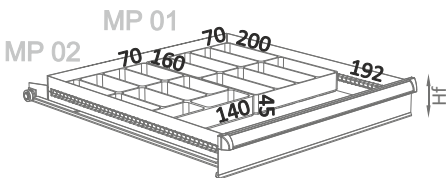

SERIE 115 MP 03-04
Hf 075-100

SERIE 115 MP 01-02
Hf 075-100