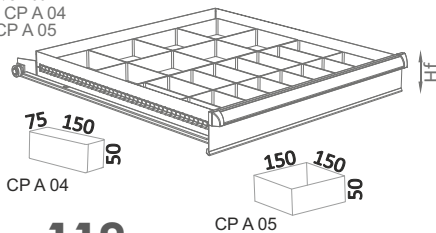

SERIE 115 Hf C3
Hf 075-100
16x CPA 04
8x CPA 05